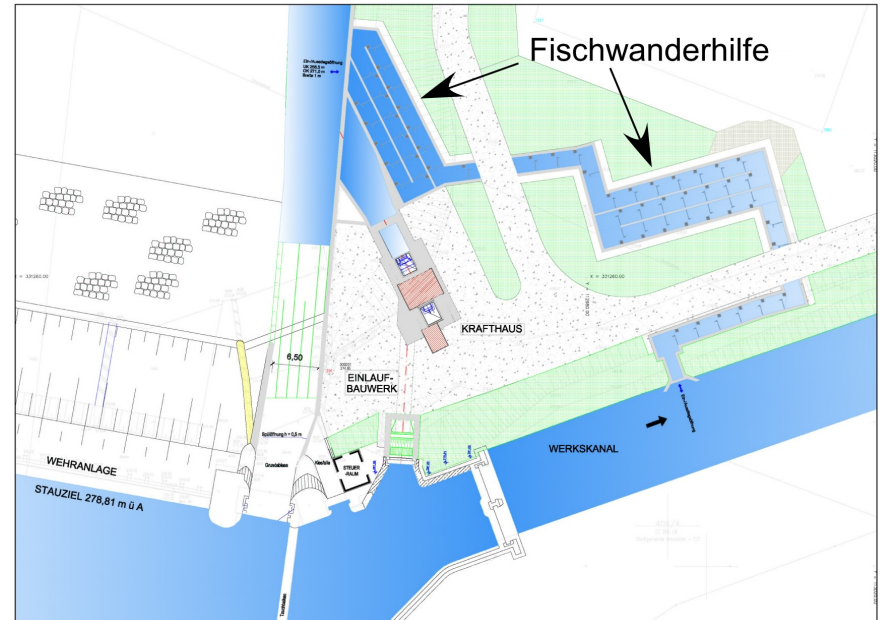

Fischwanderhilfe Wehranlage Greinsfurth

Die Maßnahme ist Teil des LIFE+ Projekts "Mostviertel - Wachau"

lebensministerium.at

Gefördert mit Mitteln des Bundes und der Europäischen Union

Die Stadtwerke Amstetten errichten bei der Wehranlage eine Fischwanderhilfe.

Dadurch wird im Ybbsfluss die Wanderung für Flussfische in Zukunft ermöglicht.

Die ca. 200 m lange Fischwanderhilfe wird als Schlitzpass (=vertical slot) ausgeführt und überbrückt einen Höhenunterschied von ca. 8,5 m.